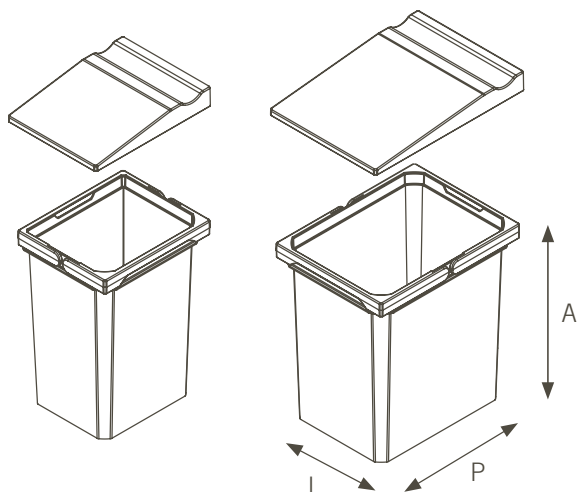

Comfort e pulizia in cucina e in bagno

Aree di impiego variabili: VS ENVI Single si adatta in quasi ogni cucina o sala da bagno. Ciò è possibile grazie ad una profondità di montaggio ridotta.

Pulizia agevole: tutti gli elementi (contenitore, coperchio e attacco), possono essere rimossi senza difficoltà, puliti e lavati.

Vantaggi offerti dalle dimensioni in sintesi

Volume dei contenitori

	L	P	A
7 e 10 litri	400	240	380
12 e 15,5 litri	450	280	450

Grigio chiaro

Grigio lava

ULTERIORI INFORMAZIONI:

WWW.VAUTH-SAGEL.COM

CONTATTI: VS@VAUTH-SAGEL.COM