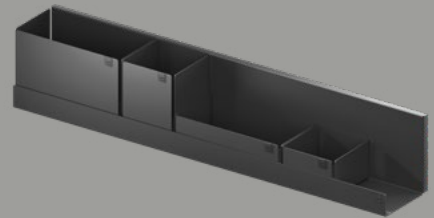

Für Ordnung auf der Ablage sorgen die VS ADD® Box und der VS ADD® Separator in perfekt aufeinander abgestimmtem Design. Das pulverbeschichtete Stahlblech und die reduzierte Formensprache machen die drei Organisationselemente zu einer echten Traumkombination.

Das VS ADD® Board als Ablagemöglichkeit mit schnellem Zugriff für den Hauswirtschaftsbereich

VS ADD® Board Solo

ADD® Board 3er

H: 141 mm
B: 321 mm
T: 121 mm

ADD® Board 5er

H: 141 mm
B: 535 mm
T: 121 mm

ADD® Board 7er

H: 141 mm
B: 749 mm
T: 121 mm

VS ADD® Board Sets

VS ADD® Board-3 Box-M Set

Bestehend aus:
1 × ADD® Board-3
1 × ADD® Box M3 1×1
1 × ADD® Box M2 1×1

VS ADD® Board-5 Box-M Set

Bestehend aus:
1 × ADD® Board-5
1 × ADD® Box M3 2×1
1 × ADD® Box M2 2×1

VS ADD® Board-7 Box-M Set

Bestehend aus:
1 × ADD® Board-7
1 × ADD® Box M3 2×1
1 × ADD® Box M3 1×1
1 × ADD® Box M2 2×1
1 × ADD® Box M2 1×1

Diverse Farben und Oberflächen

Seidenmatt

white

silver

lava

Matt Struktur