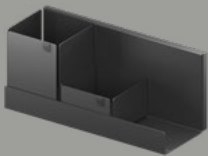

Das VS ADD® Board als Ablagemöglichkeit mit schnellem Zugriff für den Hauswirtschaftsbereich

VS ADD® Board Solo

ADD® Board 3er

H: 141 mm
B: 321 mm
T: 121 mm

ADD® Board 5er

H: 141 mm
B: 535 mm
T: 121 mm

ADD® Board 7er

H: 141 mm
B: 749 mm
T: 121 mm

VS ADD® Board Sets

VS ADD® Board-3 Box-M Set

Bestehend aus:
1 × ADD® Board-3
1 × ADD® Box M3 1×1
1 × ADD® Box M2 1×1

VS ADD® Board-5 Box-M Set

Bestehend aus:
1 × ADD® Board-5
1 × ADD® Box M3 2×1
1 × ADD® Box M2 2×1

VS ADD® Board-7 Box-M Set

Bestehend aus:
1 × ADD® Board-7
1 × ADD® Box M3 2×1
1 × ADD® Box M3 1×1
1 × ADD® Box M2 2×1
1 × ADD® Box M2 1×1

Diverse Farben und Oberflächen

Seidenmatt

white

silver

lava

Matt Struktur