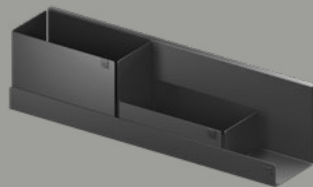

Für Ordnung auf der Ablage sorgen die VS ADD® Box und der VS ADD® Separator in perfekt aufeinander abgestimmtem Design. Das pulverbeschichtete Stahlblech und die reduzierte Formensprache machen die drei Organisationselemente zu einer echten Traumkombination.

Das VS ADD® Board als Ablagemöglichkeit mit schnellem Zugriff für den Hauswirtschaftsbereich

VS ADD® Board Solo

ADD® Board 3er

H: 141 mm
B: 321 mm
T: 121 mm

ADD® Board 5er

H: 141 mm
B: 535 mm
T: 121 mm

ADD® Board 7er

H: 141 mm
B: 749 mm
T: 121 mm

VS ADD® Board Sets

VS ADD® Board-3 Box-M Set

Bestehend aus:
1 × ADD® Board-3
1 × ADD® Box M3 1×1
1 × ADD® Box M2 1×1

VS ADD® Board-5 Box-M Set

Bestehend aus:
1 × ADD® Board-5
1 × ADD® Box M3 2×1
1 × ADD® Box M2 2×1

VS ADD® Board-7 Box-M Set

Bestehend aus:
1 × ADD® Board-7
1 × ADD® Box M3 2×1
1 × ADD® Box M3 1×1
1 × ADD® Box M2 2×1
1 × ADD® Box M2 1×1

Diverse Farben und Oberflächen

Seidenmatt

white

silver

lava

Matt Struktur